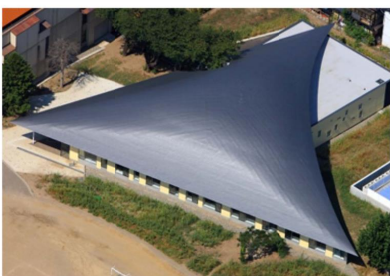

開催時期、内容については2月頃を目途に、本会員がイベントに参加し情報を集め、お互いが仕事につながるような接点を持てるようなものとしていく、内容にまとめ上げていくこととしていきます。

今までの枠を超えたイベントにしたいと考えています。

協力会員コーナー

協力会員の皆様の紹介欄です。PDF又はJPEGでお送りいただきましたらこの欄に載せます。

イメージをカタチにする屋根材
金属屋根粘着二重防水工法

パーフェクトルーフ