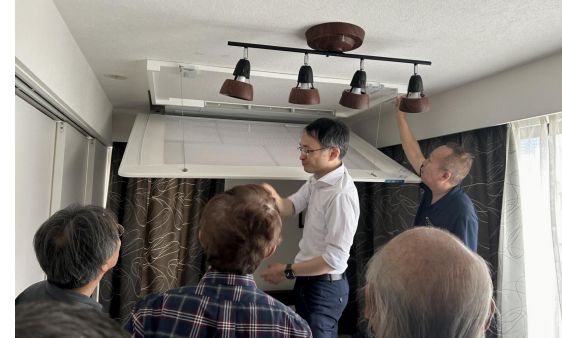

エコロジーな熱放射による住宅用エアコン 「眠リッチ」見学会開催

渋谷支部報

上から：眠リッチのリーフレット、眠リッチの構造、小野氏による説明、体験ルームへ、放射面取り外して内部を見る

六月二十日、(株)フジタの放射冷暖房機器「眠リッチ」の説明会が行われ、支部役員ら九名が参加しました。高須副支部長記

事業部 小野幹治部長に案内をお願いし、放射冷暖房の仕組みや「眠リッチ」の製品詳細の説明を受け、実際に寝室での放射冷暖房を体験すると、説明を聞き、実際に体験すると、納得感を得ました。参加者からは「活発な説明が交わられました。有意義な説明会となりました。」との声も聞かれました。

【放射冷暖房とは?】
人の体感温度を適切にするために、熱を送る媒体にエアコンでは、放射冷暖房では、赤外線を用います。

【「眠リッチ」の特徴】
「眠リッチ」は、放射冷暖房の断熱材、放射面を構成されています。

●これは研修委員会最初の事業です。
この「眠リッチ」は、放射冷暖房の断熱材、放射面を構成されています。

発行 (一社) 東京都建築士事務所協会 渋谷支部
支部長 山本 誠
編集 渋谷支部 編集委員会
会員数 正会員 120 社 協力会員 19 社
令和6年6月現在
支部HP QRコード (令和6年4月改定)